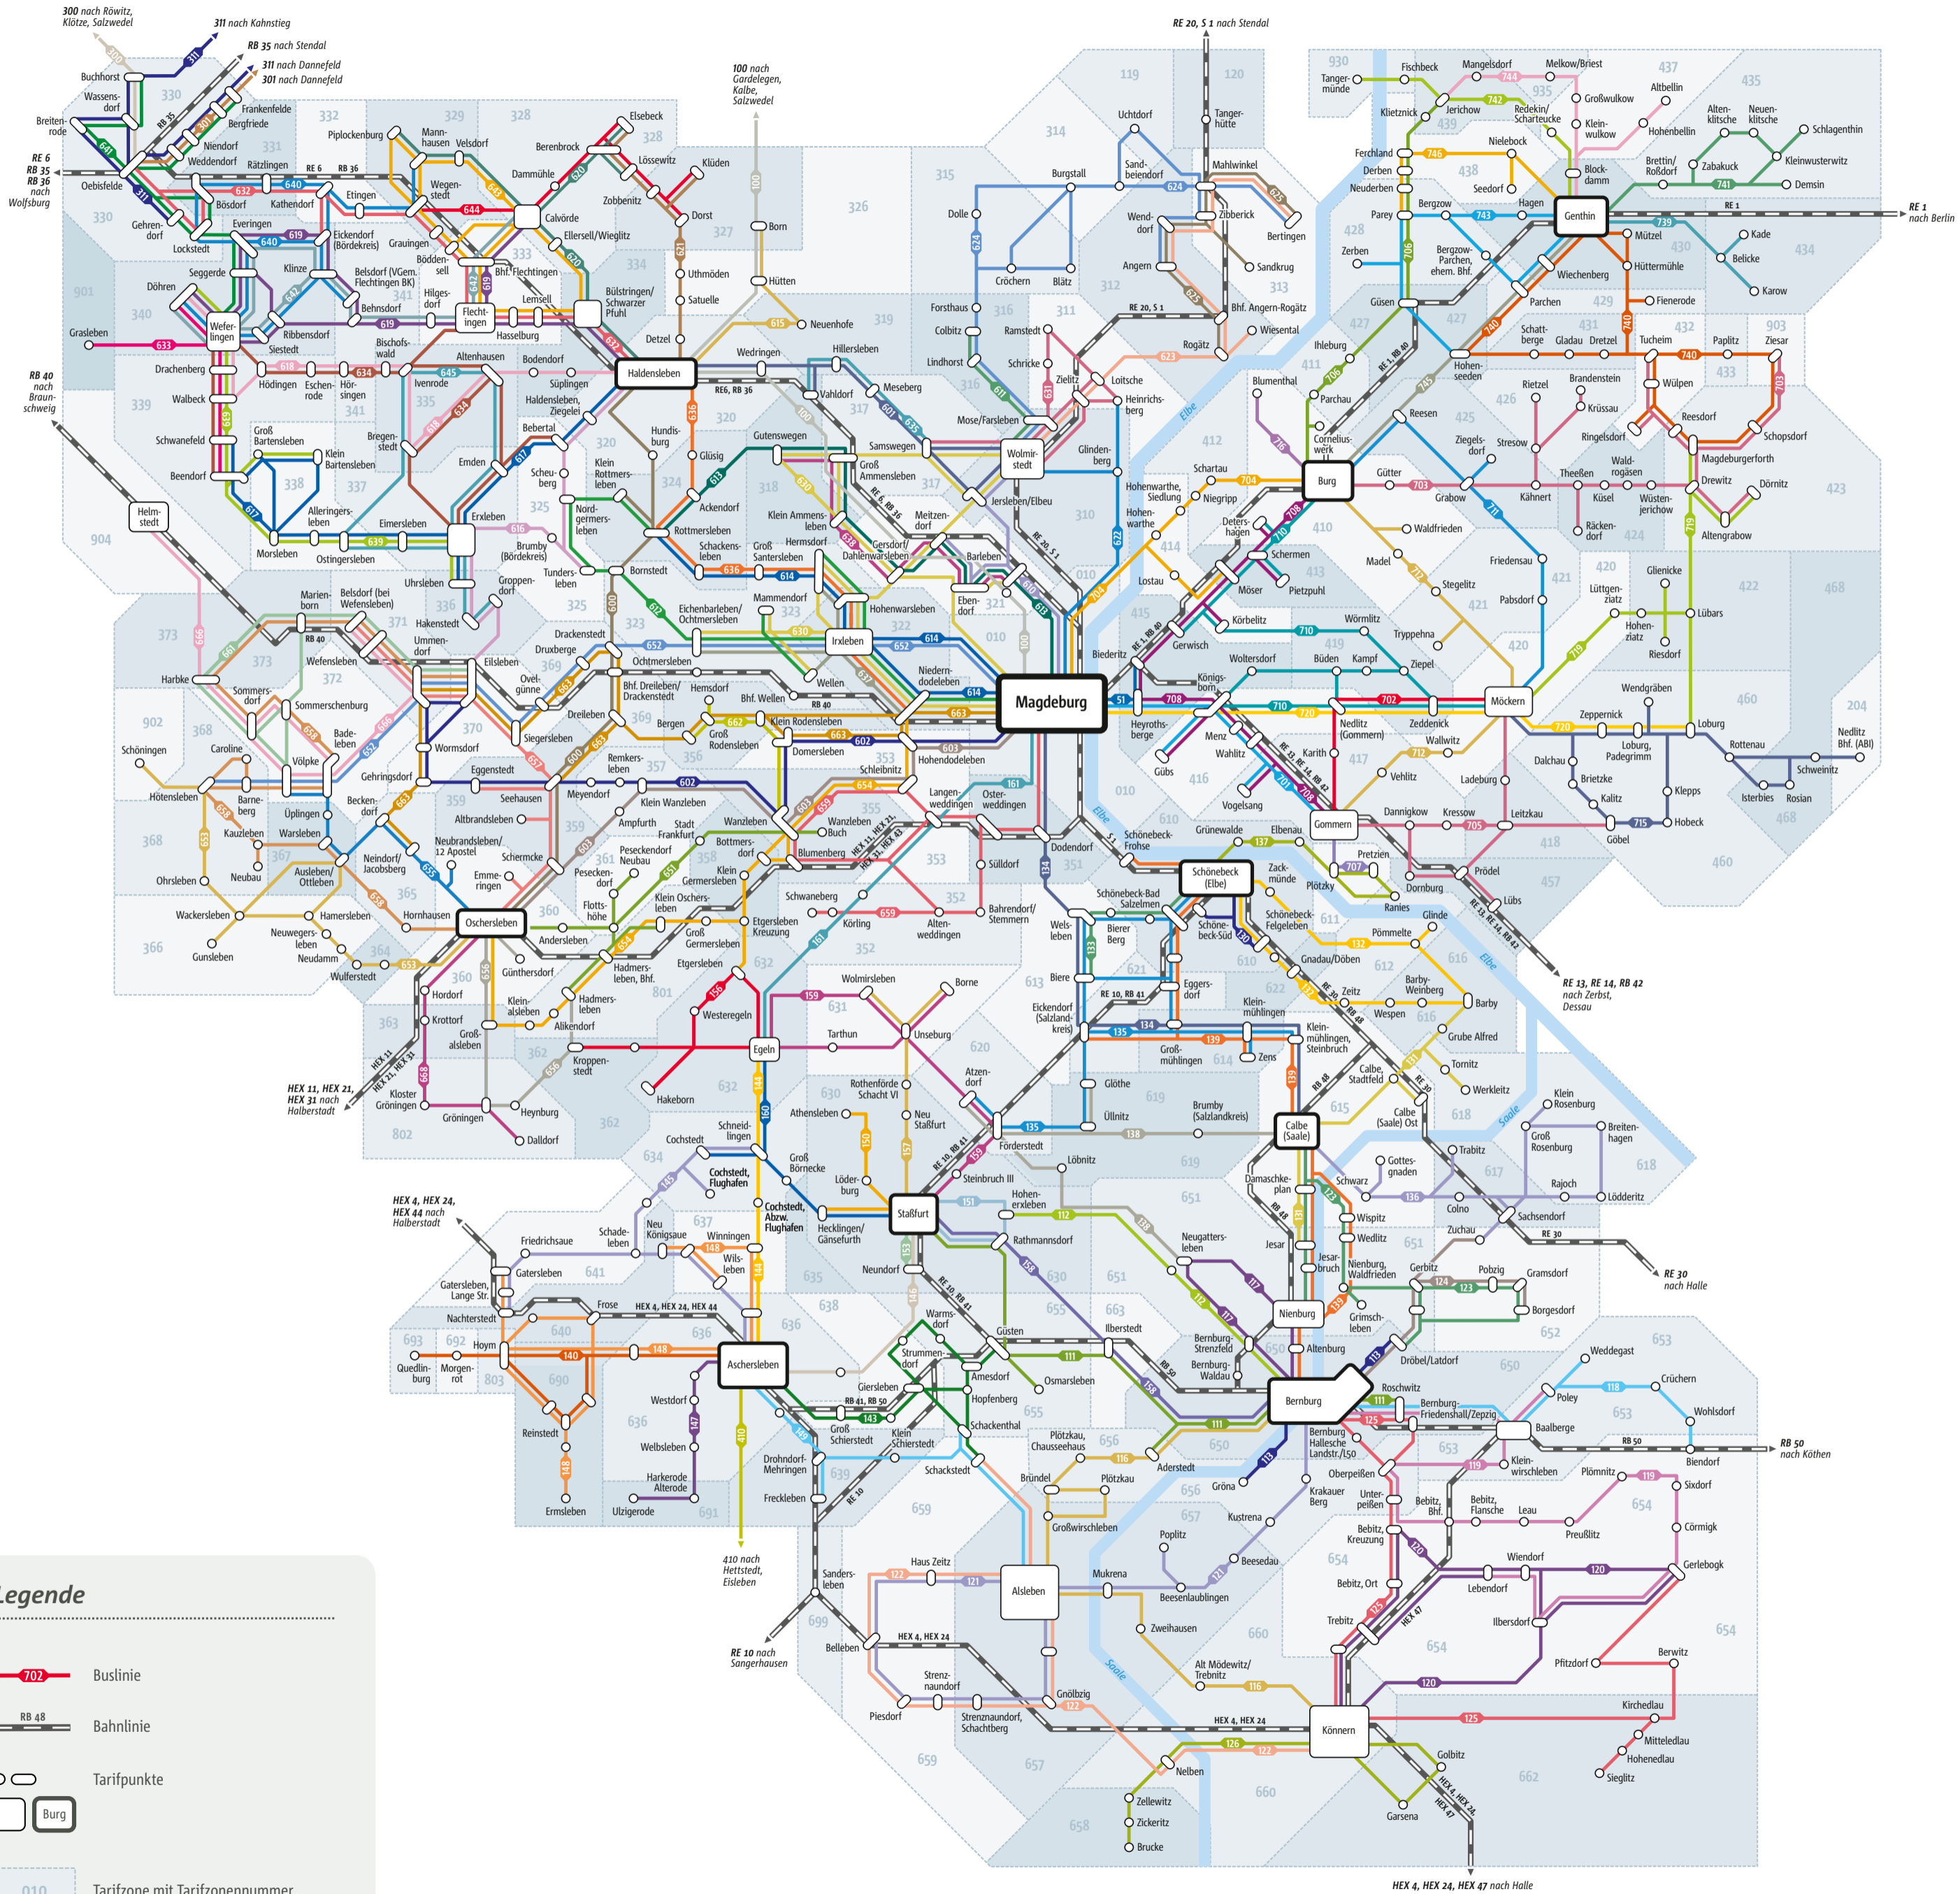

# MAREGO-LINIENNETZPLAN

## Legende

- 702 Buslinie
- Bahnlinie
- Tarifpunkte
- Burg
- 010 Tarifzone mit Tarifzonenummer