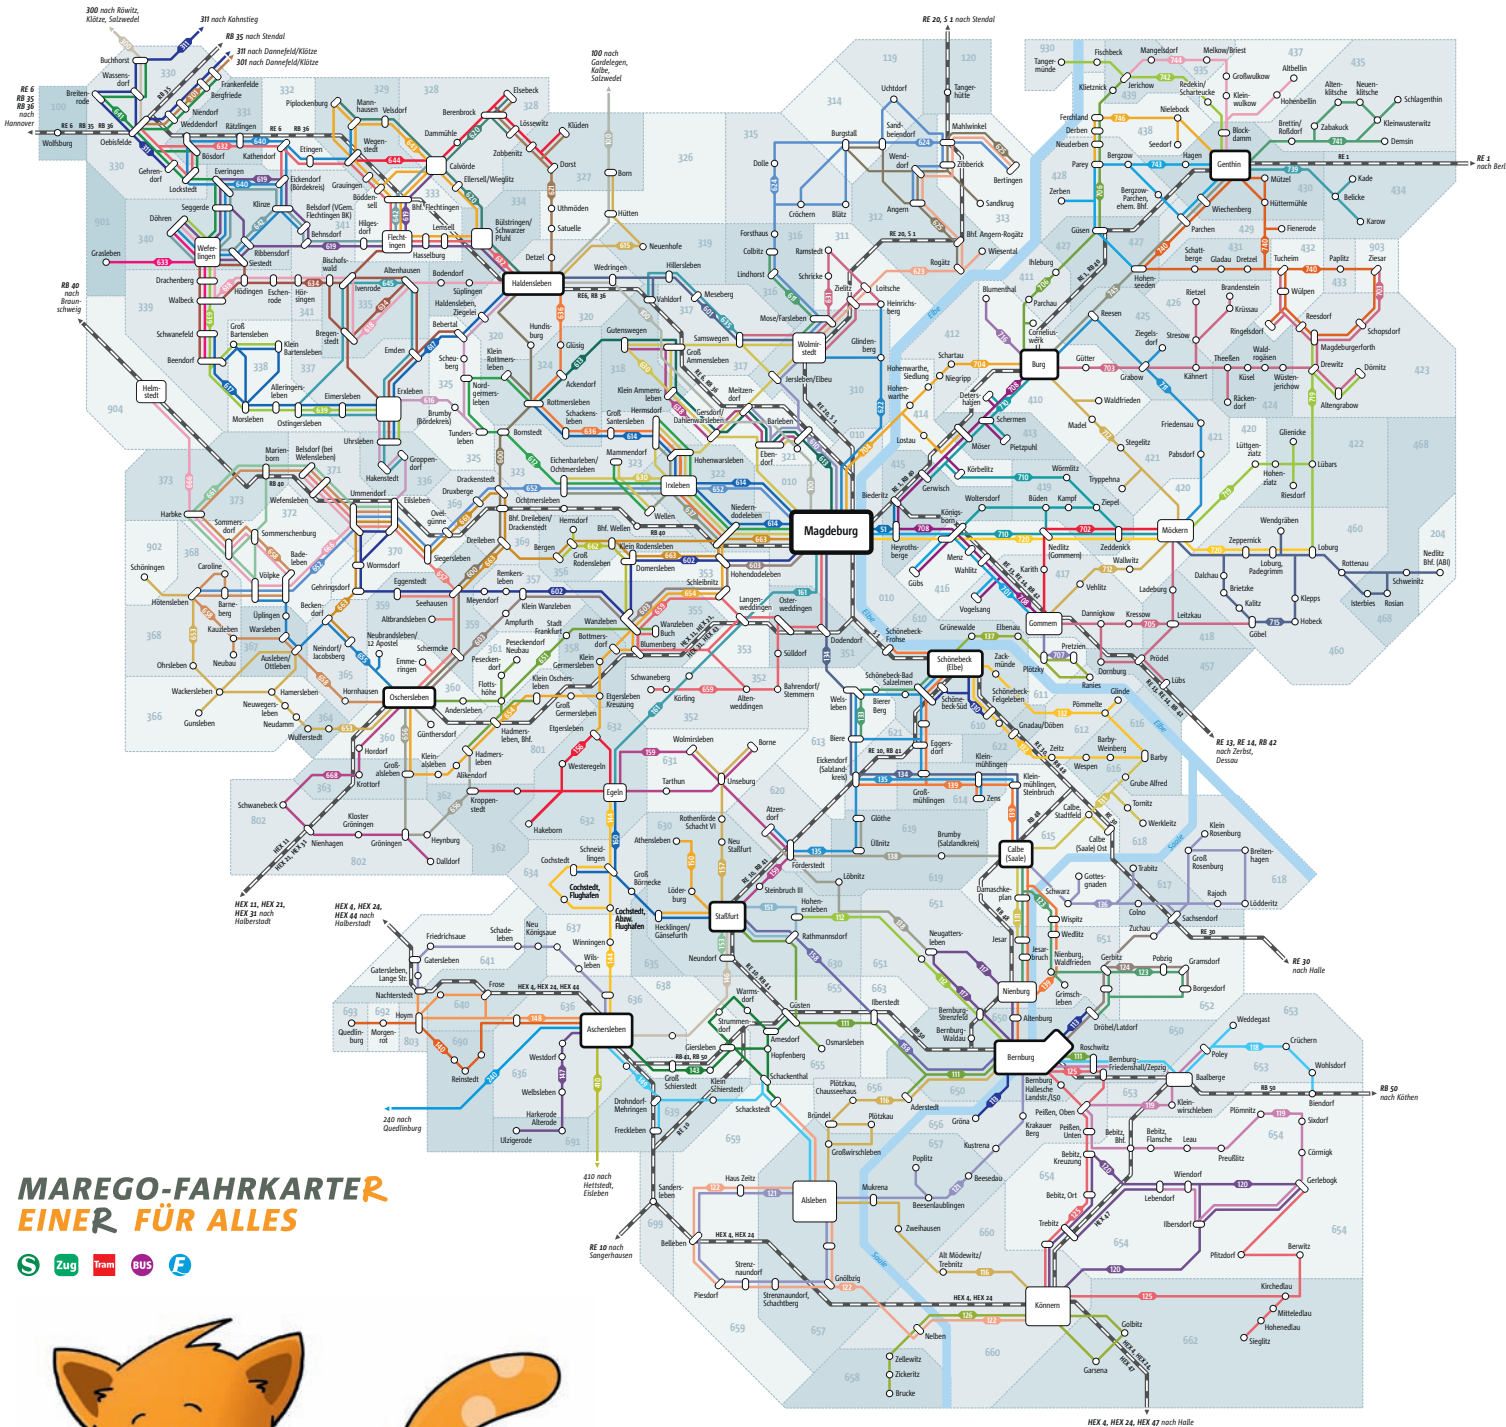

# LINIENNETZPLAN MAGDEBURG UND DIE REGION

## Legende

- 702 — Buslinie
- Bahnhinie
- Tarifpunkte
- Burg
- 010 Tarifzone mit Tarifzonennummer

Stand: Dezember 2018

**MAREGO-FAHRKARTER  
EINER FÜR ALLES**

Magdeburger Regionalverkehrsverbund  
[www.marego-verbund.de](http://www.marego-verbund.de)