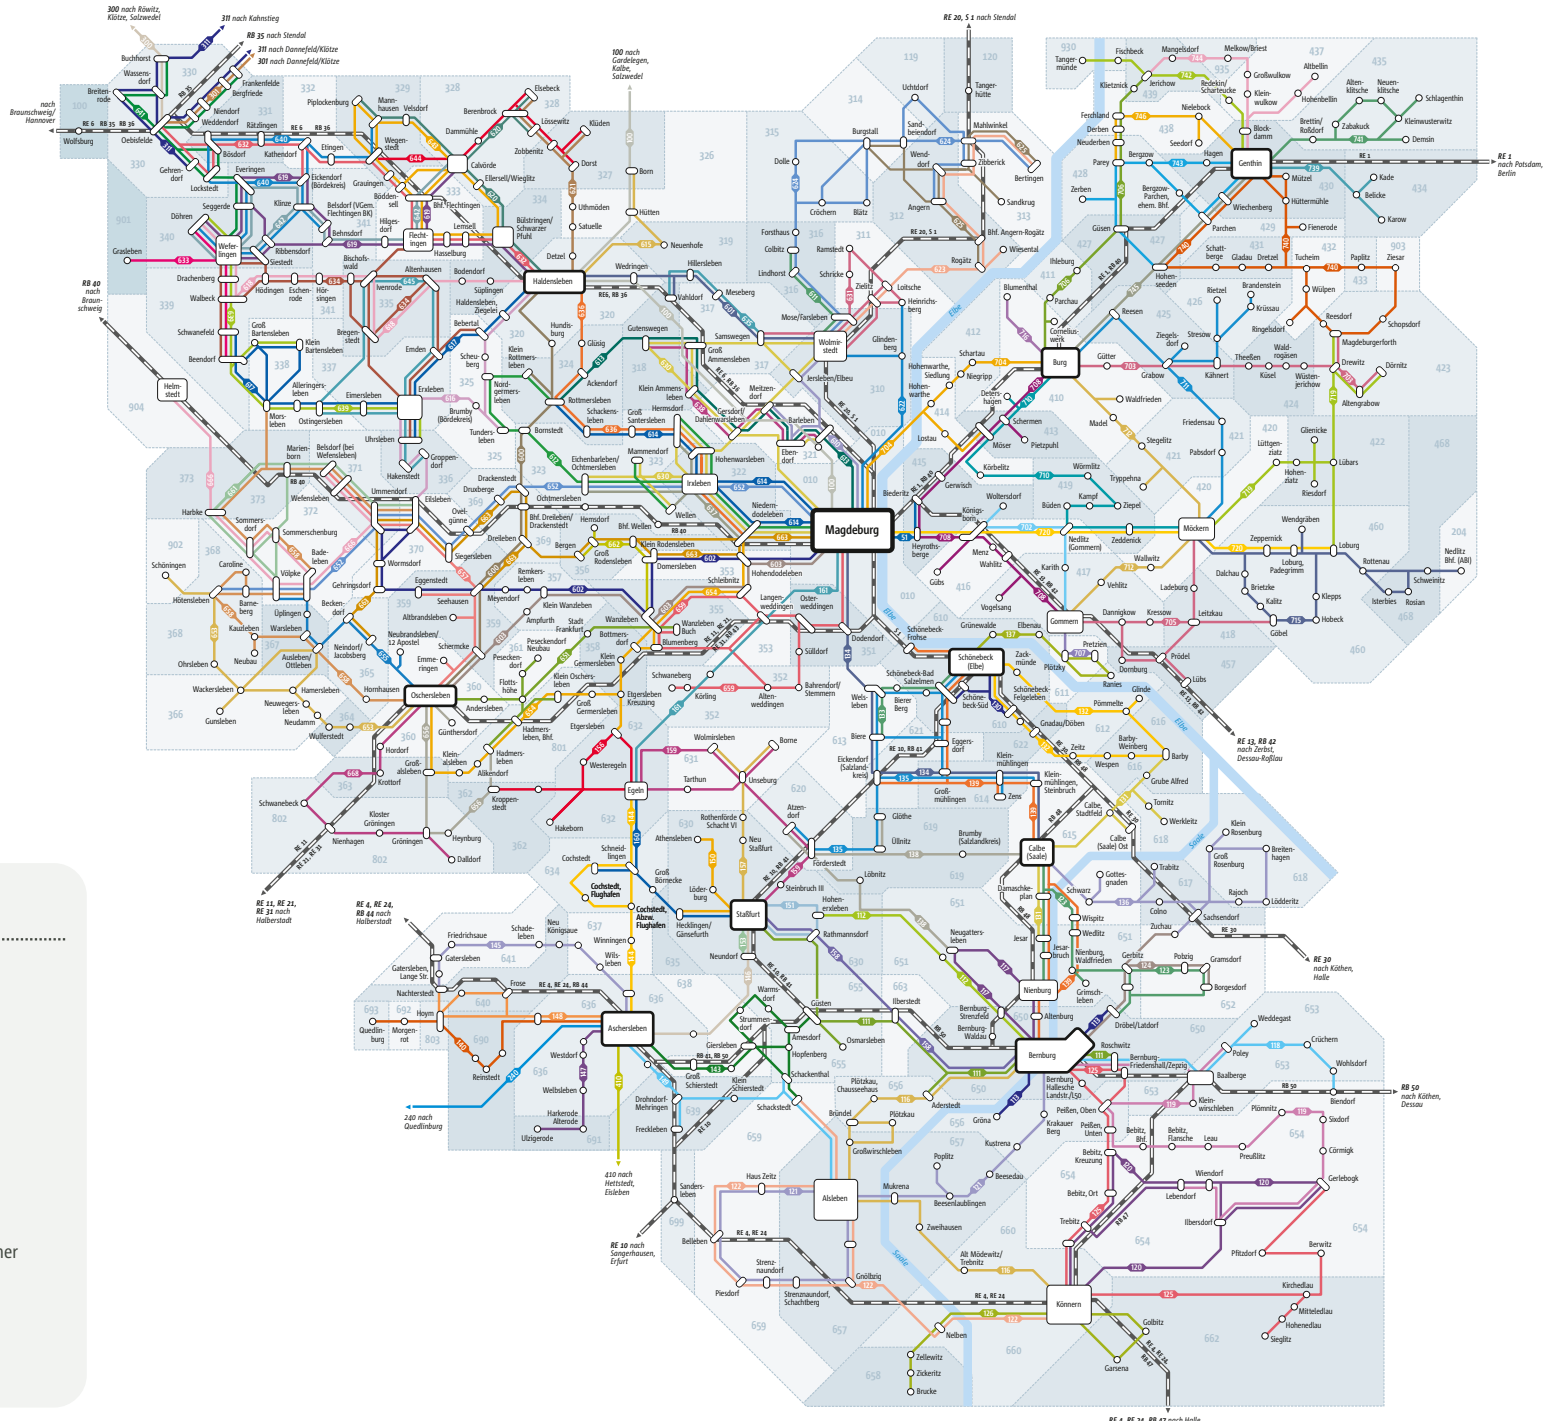

Anlage 1
Linienetzplan
 Magdeburg und die Region

Legende

-  Buslinie
-  Bahnlinie
-  Tarifpunkte
-  Burg
-  Tarifzone mit Tarifzonennummer

Stand: März 2019