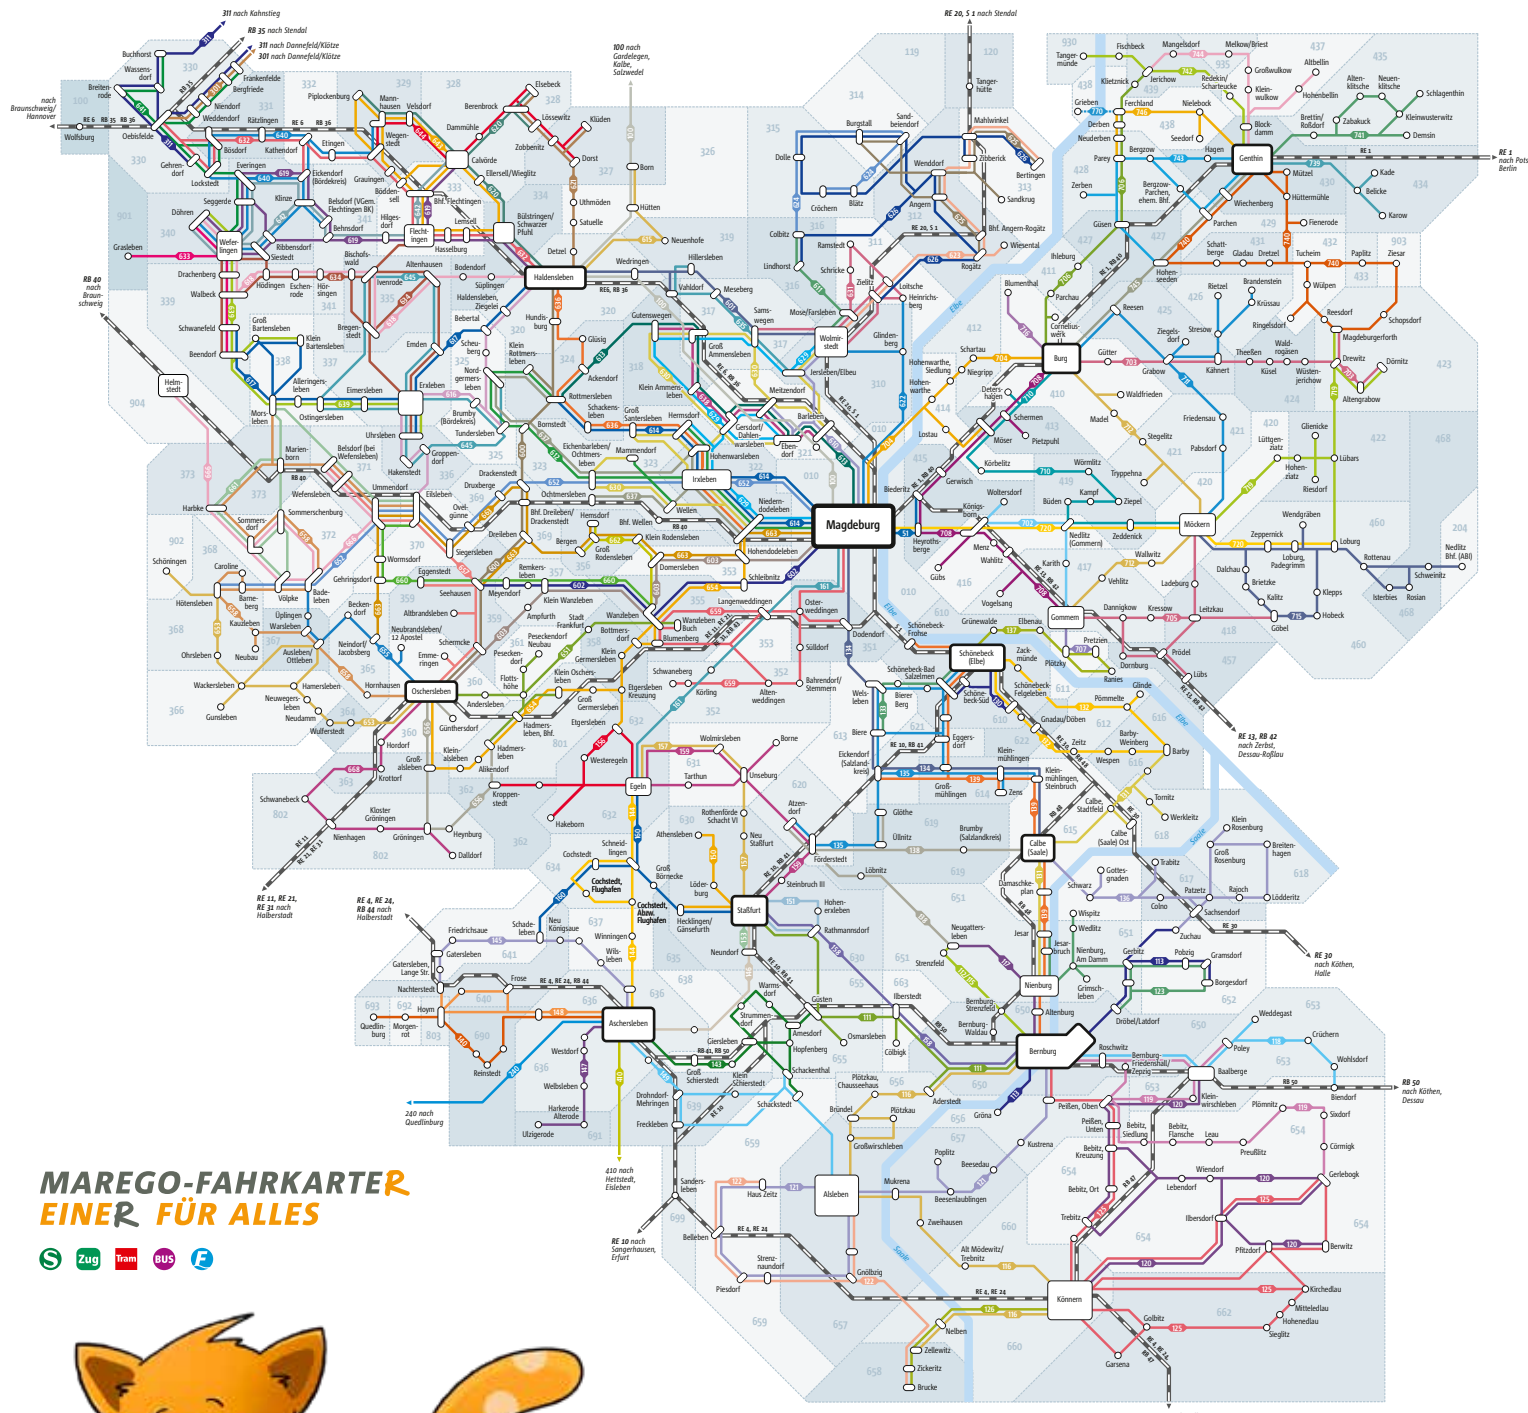

LINIENNETZPLAN MAGDEBURG UND DIE REGION

Legende

-  Buslinie
-  Bahnlinie
-  Föhre
-  Tarifpunkte
-  Tarifzone mit Tarifzonennummer

Stand: August 2022

MAREGO-FAHRKARTER
EINER FÜR ALLES

Magdeburger Regionalverkehrsverbund
www.marego-verbund.de