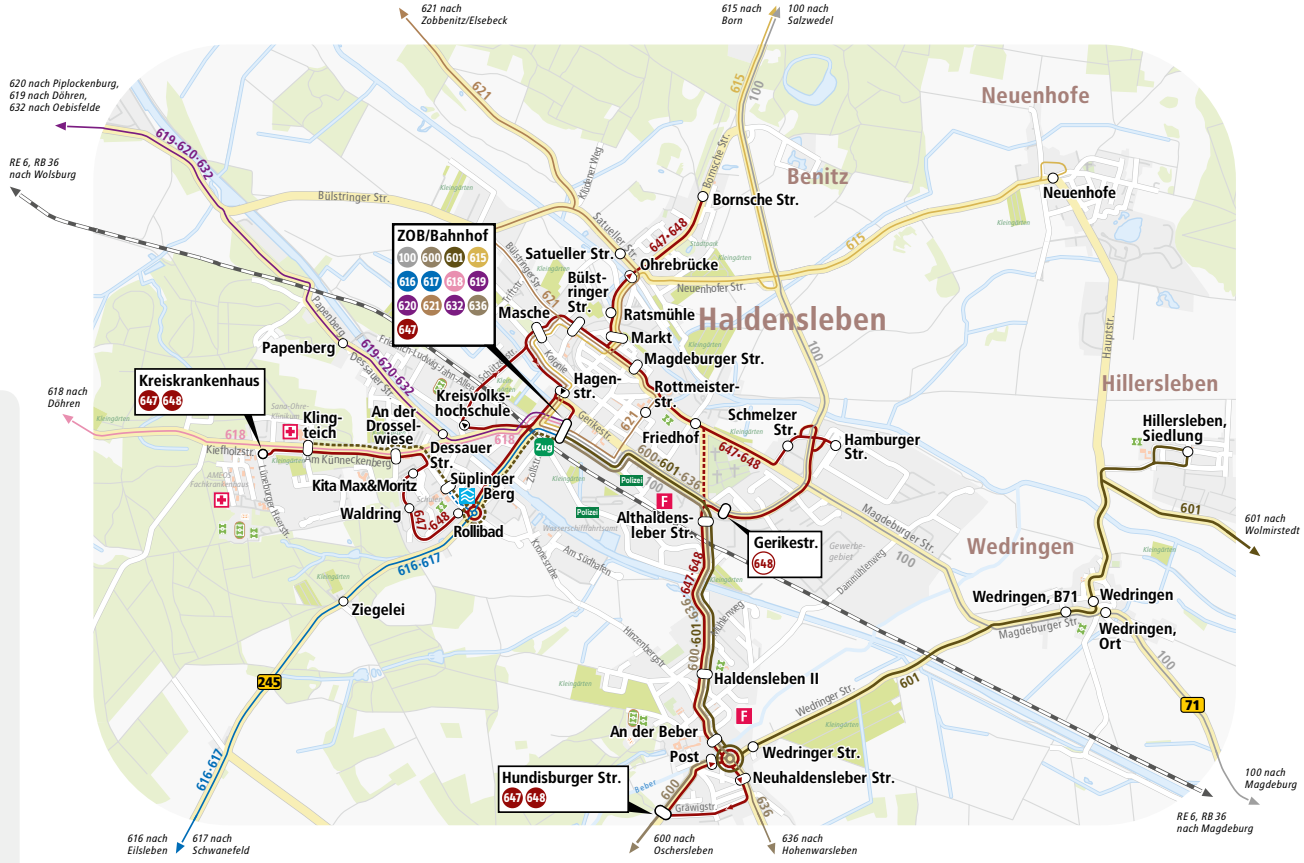

# MAREGO-FAHRKARTER EINER FÜR ALLES

Bus ↔ Bahn

# STADTVERKEHR HALDENSLEBEN

### Legende

- 619-620-632 Regionalbuslinien mit Haltestelle und Liniennummer
  - 647-648 Stadtbuslinien
  - Mo bis Fr 647 Mo bis Fr
  - Sa, So und Feiertag 648 Sa, So und Feiertag
  - Zug— Bahnlinie mit Haltepunkt
  - Richtungshaltestelle
  - Umsteigehaltestelle
  - F Feuerwehr
  - + Klinikum
  - H Hallenbad
- Kartografie:  
 © Baumgardt Consultants GbR  
 » Stand Dezember 2017