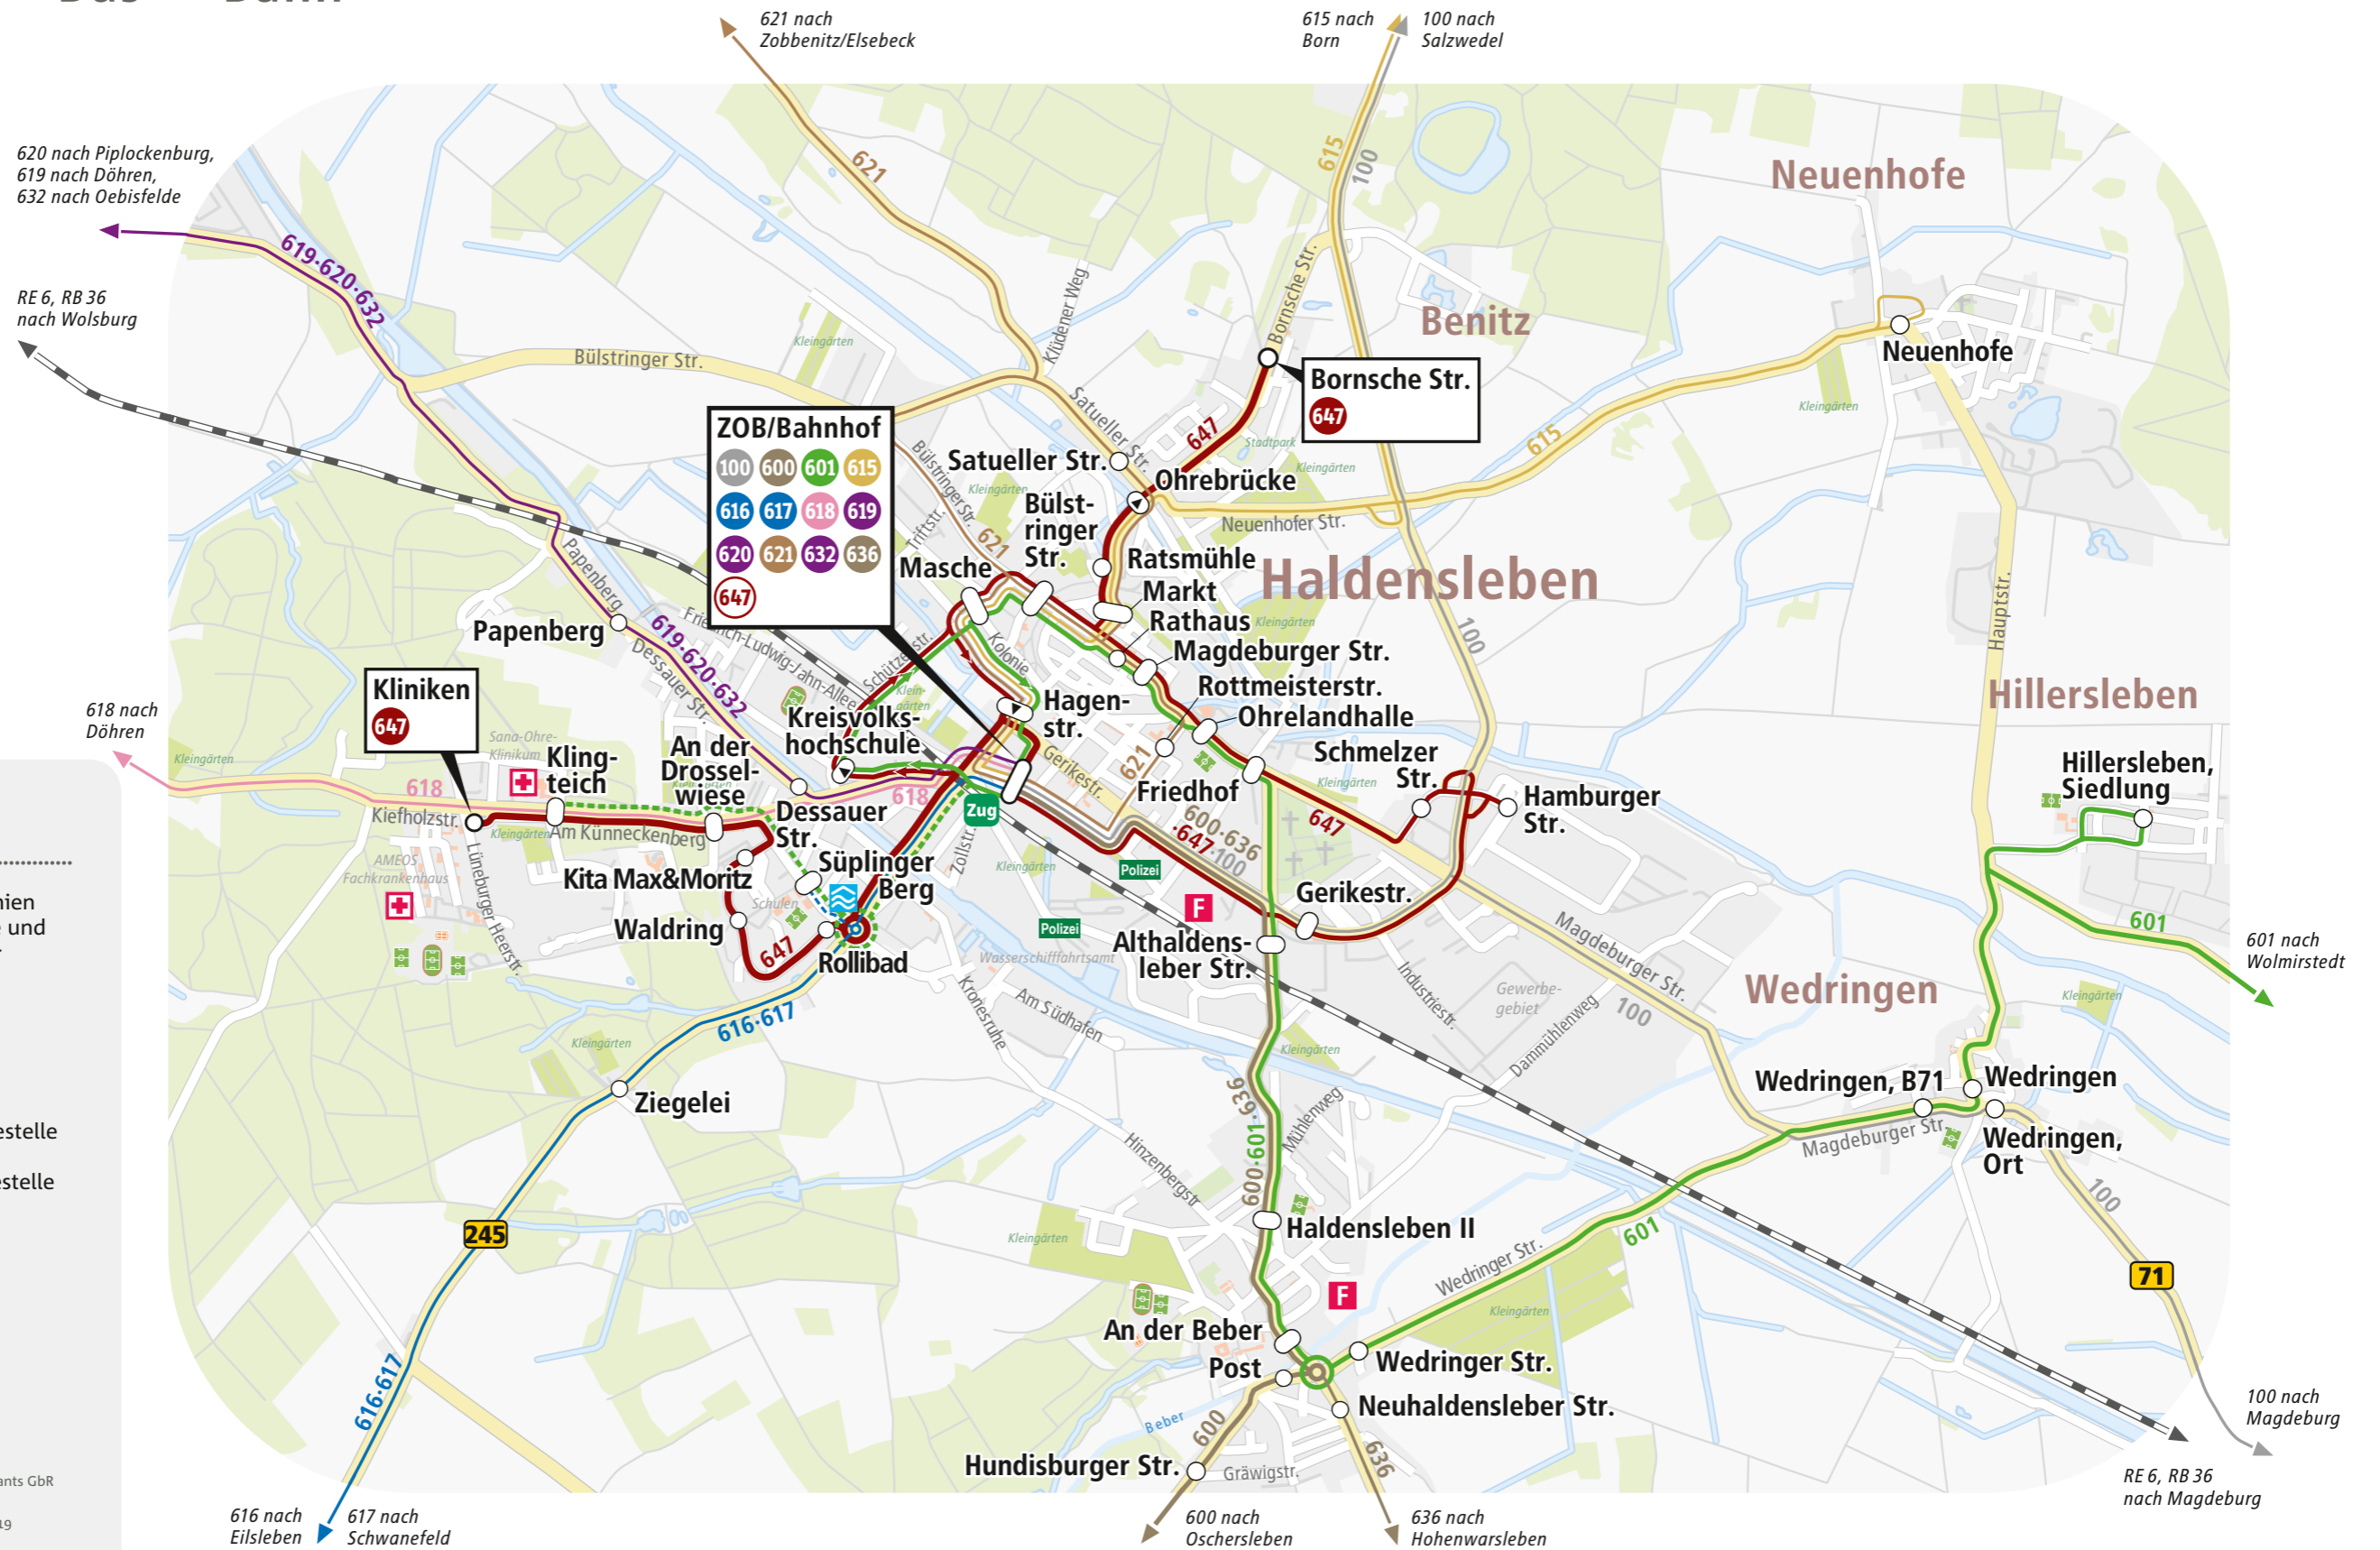

# MAREGO-FAHRKARTER EINER FÜR ALLES

Bus ↔ Bahn

# STADTVERKEHR HALDENSLEBEN

## Legende

- 618-620-632** Regionalbuslinien mit Haltestelle und Liniennummer
- 647** Stadtbushaltestellen
- Zug** Bahnlinie mit Haltepunkt
- ▶** Richtungshaltestelle
- Umsteigehaltestelle

- F** Feuerwehr
- +** Klinikum
- ⊞** Hallenbad

Kartografie:  
© Baumgardt Consultants GbR

» Stand Dezember 2019